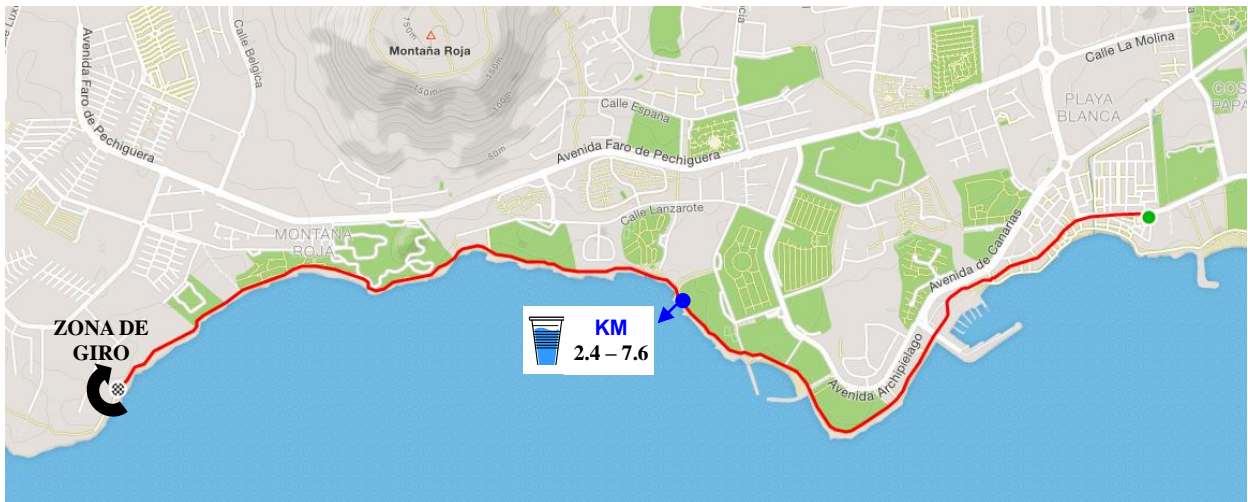

Ambas distancias transitarán por un circuito urbano en la zona centro de la localidad de Playa Blanca. Con Salida y Llegada en la zona de la Plaza de Nuestra Señora del Carmen.

Triyaiza Run Kids. 600m

Circuito de ida y vuelta, que recorrerá la Avenida de Papagayo, con giro en la Rotonda del Ancla.

Triyaiza Run Kids. 1000m

Circuito de ida y vuelta, que recorrerá la Avenida de Papagayo y parte de C/Limones, con giro a la altura de C/La Alpispá.

TRIYAIZA RUN

- ❖ **5 Km. Salida a las 10:30h. Mayores de 14 años.**
Llamada participantes: **10:25 horas**
Salida: **10:30 horas**
Cierre de control de llegada: **11:20 horas.**

Circuito de ida y vuelta, que recorrerá la Avenida de Papagayo, C/Limones y Avda. de Playa Blanca, con giro a la altura del Hotel H10 Timanfaya Palace.

Avituallamiento: Tendremos un avituallamiento en el kilómetro 2.4 (antes de llegar a la zona de giro) y en la zona de Meta.

- ❖ **10 Km. Salida a las 11:30h.** Mayores de **16 años.**
Llamada participantes: **11:25 horas**
Salida: **11:30 horas**
Cierre de control de llegada: **13:10 horas.**

Circuito de ida y vuelta, que recorrerá la Avenida de Papagayo, C/Limonos y Avda. de Playa Blanca, con el giro pasando el Hotel Club Calimera Royal Mónica.