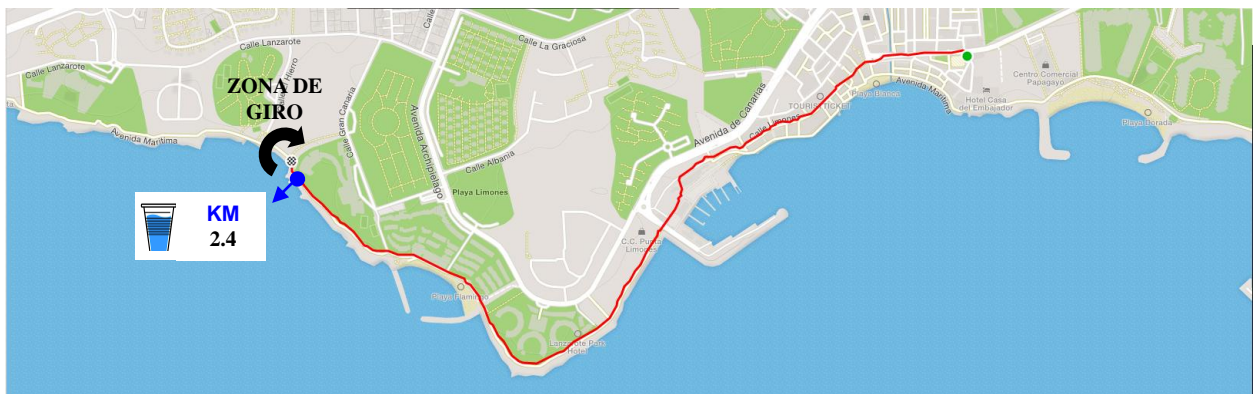

Ambas distancias transitarán por un circuito urbano en la zona centro de la localidad de Playa Blanca. Con Salida y Llegada en la zona de la Plaza de Nuestra Señora del Carmen.

Triyaiza Run Kids. 600m

Circuito de ida y vuelta, que recorrerá la Avenida de Papagayo, con giro en la Rotonda del Ancla.

Triyaiza Run Kids. 1000m

Circuito de ida y vuelta, que recorrerá la Avenida de Papagayo y parte de C/Limones, con giro a la altura de C/La Alpispá.

TRIYAIZA RUN

- ❖ **5 Km. Salida a las 10:30h. Mayores de 14 años.**
Llamada participantes: **10:25 horas**
Salida: **10:30 horas**
Cierre de control de llegada: **11:20 horas.**

Circuito de ida y vuelta, que recorrerá la Avenida de Papagayo, C/Limones y Avda. de Playa Blanca, con giro a la altura del Hotel H10 Timanfaya Palace.

Avituallamiento: Tendremos un avituallamiento en el kilómetro 2.4 (antes de llegar a la zona de giro) y en la zona de Meta.